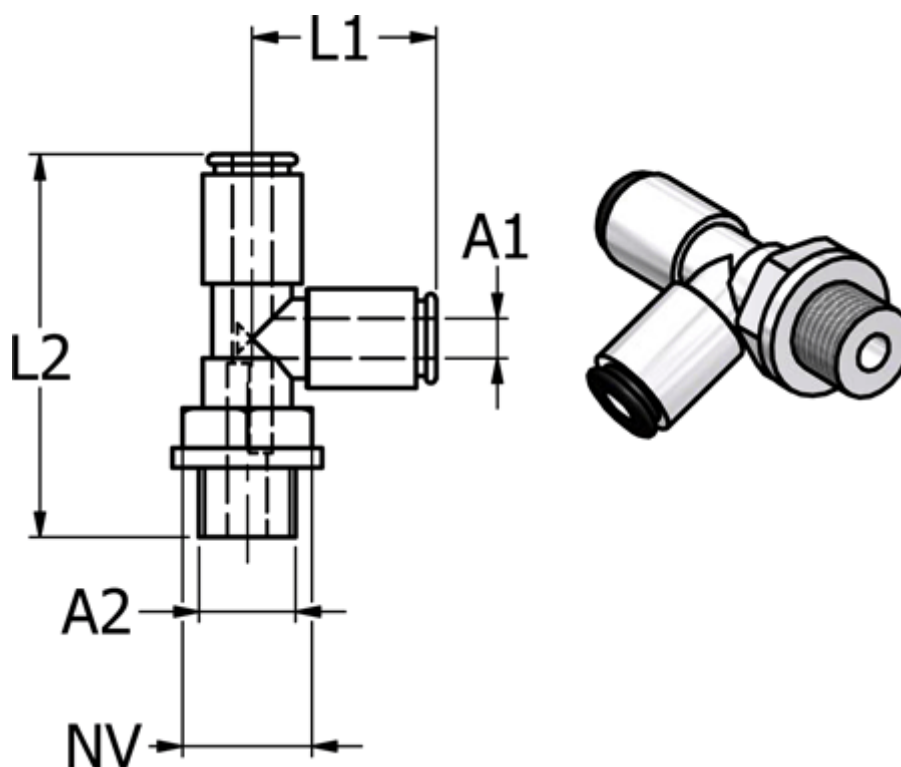

Varenummer: 58673801410
Beskrivelse: Metalfitting 738.014-10, Ø10 - G 1/4"
T-stykke

Mål

	=
Gevind A2	= G 1/4"
L1	= 27.2
L2	= 49
NV	= 14
Udvendige slangediameter A1	= 10